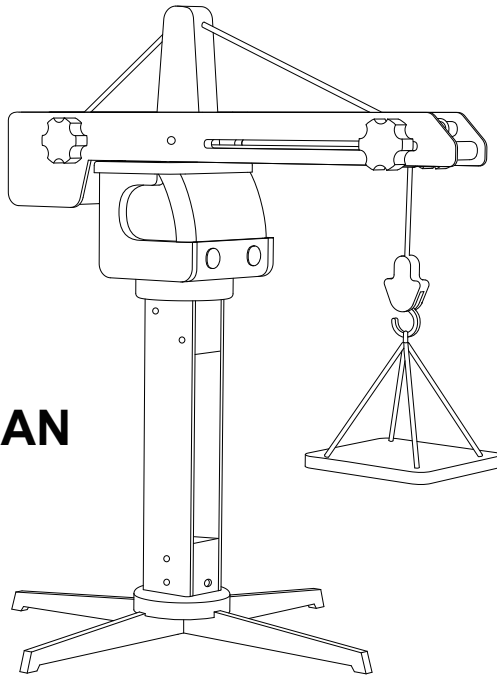

3 years +

CRANE LIFT

GROßER BAUKRAN

Hape Holding AG
Hallwilerweg 2,6003 Luzern
Switzerland
www.hapetoys.com
info@mail.hape-international.com

⚠ WARNING:

Strangulation hazard-long cord. Not suitable for children under 3 yrs. Adult assembly required.

ACHTUNG: Strangulationsgefahr-langes Kabel. Nicht geeignet für Kinder unter 3 Jahren. Aufbau durch einen Erwachsenen.

ATTENTION: Risque de strangulation-long cordon. Ne convient pas à des enfants de moins de 3 ans. Montage réalisé par un adulte.

ADVERTENCIA: Peligro de estrangulamiento con el cable largo. No apto para menores de 3 años. Montaje realizado por un adulto.

ATTENZIONE: Pericolo di strangolamento-cavo lungo. Non adatto a bambini al di sotto dei 3 anni. Montaggio realizzato da un adulto.

WAARSCHUWING: Lang snoer. Gevaar voor wurging. Niet geschikt voor kinderen jonger dan 3 jaar. Moet door volwassenen in elkaar worden gezet.

AVISO: Perigo de estrangulamento - corda comprida. Não adequado a crianças com menos de 3 anos. Montagem realizada por um adulto.