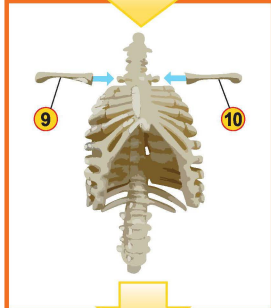

**37**  
Деталей

Модель скелета  
людини 24 см

Необхідно чітко дотримуватися рекомендацій щодо номеру деталі та позначок права/ліва деталь (R/L)