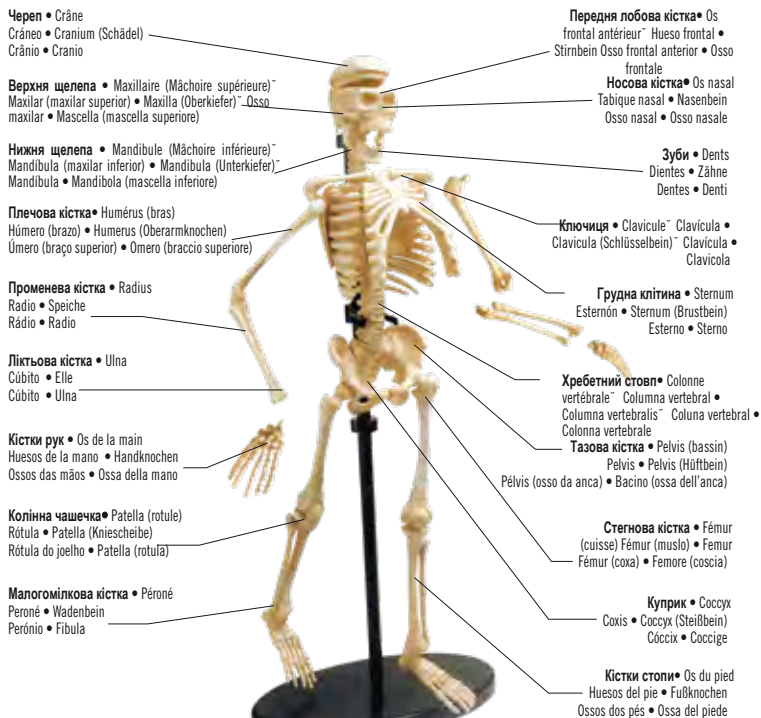

**37**  
Деталей

Модель скелета  
людини 24 см

Необхідно чітко дотримуватися рекомендацій щодо номеру деталі та позначок права/ліва деталь (R/L)