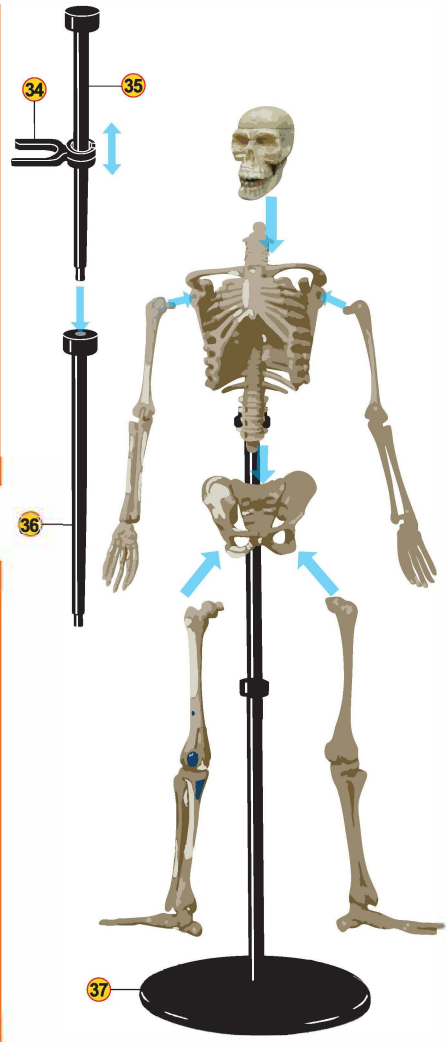

**37**  
Деталей

Модель скелета  
людини 24 см

Необхідно чітко дотримуватися рекомендацій щодо номеру деталі та позначок права/ліва деталь (R/L)