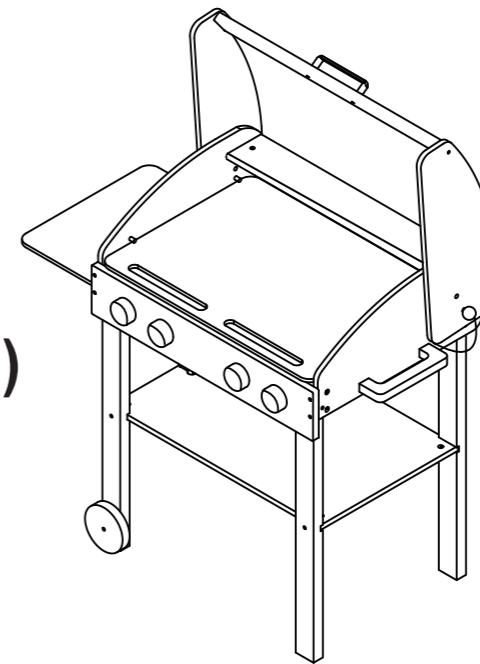

**Hape**

**GOURMET  
-GRILL  
(WITH FOOD)**

**GOURMET  
-GRILL  
(MIT ZUBEHÖR)**

Hape International AG  
Alsfelder Straße 41  
35325 Mücke  
Germany

**3 years +**

**⚠ WARNING:**

**CHOKING HAZARD- Small parts.  
Not for children under 3 years.**  
Adult assembly required.

ACHTUNG: Erstickungsgefahr durch kleiner Teile.  
Nicht geeignet für Kinder unter 3 Jahren.  
Aufbau durch einen Erwachsenen.

ATTENTION: Danger d'étouffement cause des  
petites pièces. Ne convient pas à des enfants de  
moins de 3 ans. Montage réalisé par un adulte.

ADVERTENCIA: PELIGRO DE ASFIXIA! Contiene  
piezas pequeñas que pueden ser tragadas. No  
apto para menores de 3 años. Montaje realizado  
por un adulto.

ATTENZIONE: Parti di dimensioni ridotte. Pericolo  
di soffocamento. Non adatto a bambini al di sotto  
dei 3 anni. Montaggio realizzato da un adulto.